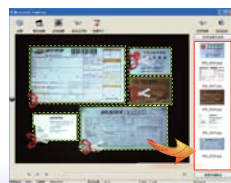

多图裁切功能

在同一范围内一次拍摄，经过自动纠偏/裁切，获取多张图片。

技术参数

产品类型	高精拍摄仪	传输速率	5fps@3664×2744; 5fps@3264×2448; 10fps@2592×1944; 10fps@2048×1536; 10fps@1920×1080; 20fps@1280×720; 20fps@1024×768; 30fps@640×480;
扫描镜头	高性能图像感光芯片	辅助光源	内置LED灯 (4LED)
图像传感器	CMOS彩色传感器	操作系统	Windows XP / Win 7 / Win 8 / Win 10 / Win 11 国产化操作系统
图像色彩	24bit	产品尺寸²	展开: 266mm(L) × 85mm(W) × 355.5mm(H) 折叠: 85mm(L) × 75mm(W) × 355.5mm(H)
拍摄幅面	430mm × 324mm (16.9" × 12.7")	产品净重²	750g
分辨率	1300万像素	软件³	Microtek CamShop H-Screen Twain驱动 Adobe Acrobat Reader
拍摄速度¹	1sec		
图片存储格式	JPG,TIF,BMP,PNG,GIF,PDF		
视频存储格式	WMV		
接口类型	USB 2.0, 无须外接电源		

¹ 拍摄速度视您选择的驱动程序、操作系统和电脑配置而定，速度可能有所不同。

² 尺寸和净重为近似值。

³ 如果软件未在随机光盘，请至官网服务与支持/下载中心进行下载。

上海中晶科技有限公司

地址：上海市徐汇区桂平路 680 号 35 号楼 在线服务QQ号：8008203273

电话：021-64856614

网址：<http://www.microtek.com.cn>

服务电话：4008203273、021-64856614-325

服务邮箱：support@microtek.com.cn

MICROTEK
中晶